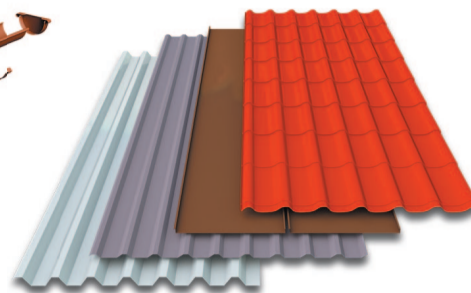

TERASKATUSED JA -TARVIKUD